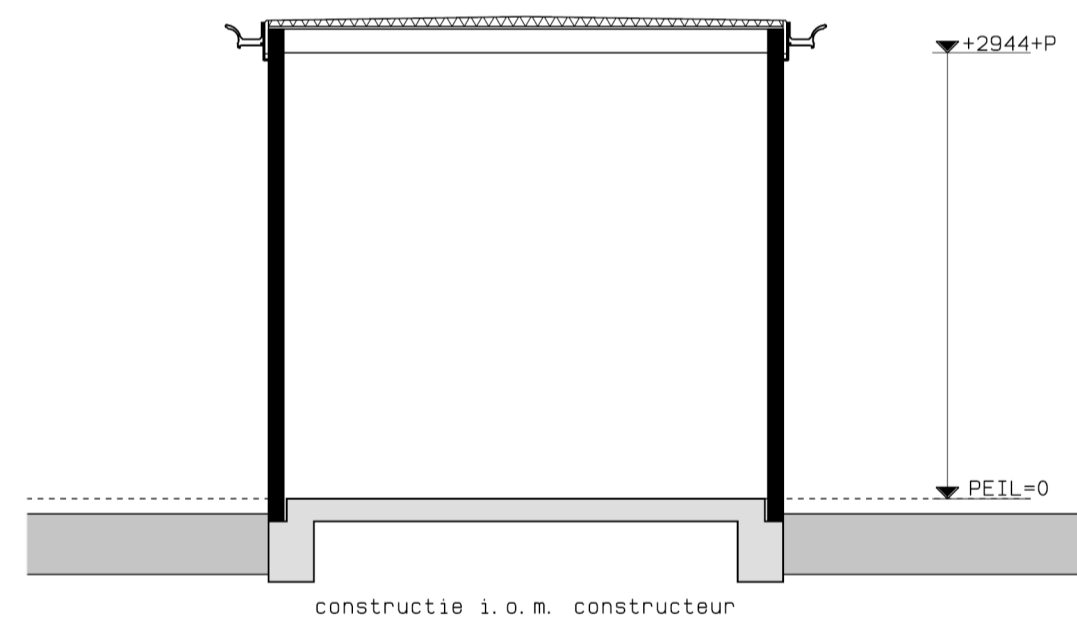

Kleuren zijn conform kleuren- materialenstaat woningtypes

getekend kavel 13
gespiegeld kavel 10

garage
plattegrond

doorsnede

WOONPARK
MORTIERE

tekening
18

wanka architectuur

vrijstaande garage
M20-1/1s