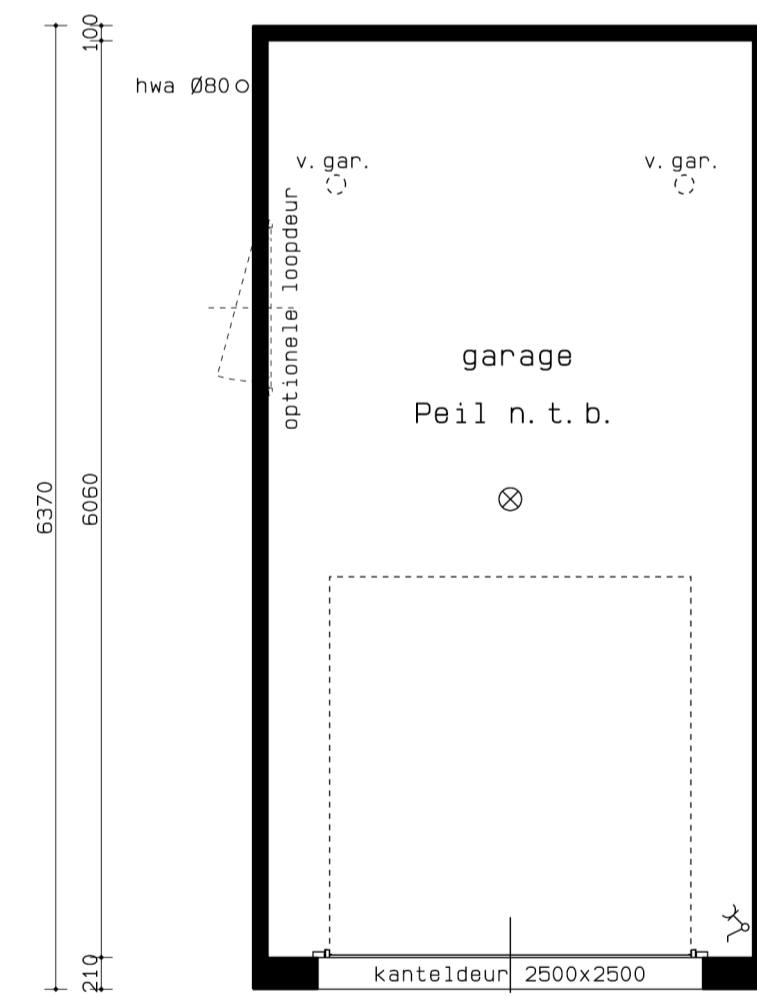

Kleuren zijn conform kleuren- materialenstaat woningtypes

getekend kavel 13
gespiegeld kavel 10

garage
plattegrond

doorsnede

WOONPARK
MORTIERE

tekening
18

wanka architectuur

vrijstaande garage
M20-1/1s

kavel 10
kavel 13 gespiegeld