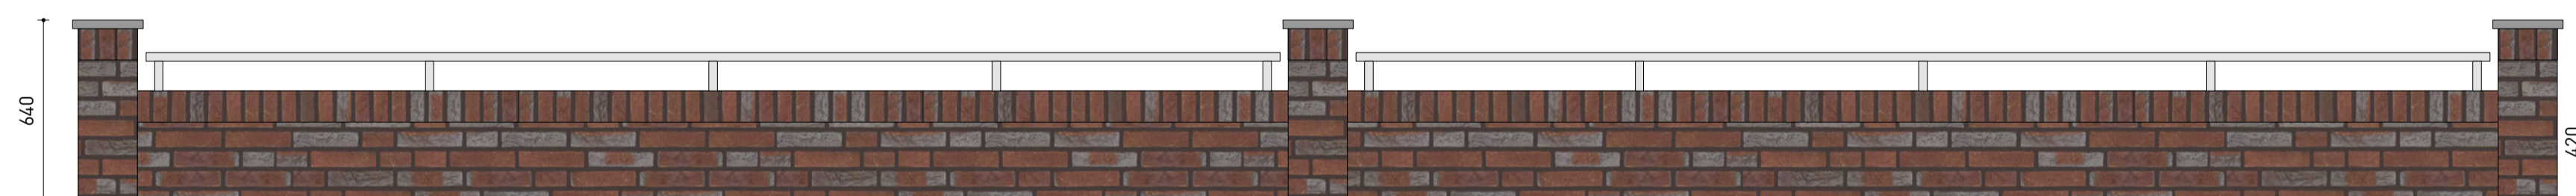

Gaas-hekwerk met begroeing - buizen zwartgroen
 hoogte 1,8 m merk Heras o.g.
 voor-, achter- en zijgevel ter plaatse van kavels 3,4,9,10,13,14,23,24,25,26

WOONPARK
MORTIERE

19

Erfafscheiding type 1
 voor- en zijgevel ter plaatse van kavels 1 t/m 14

Erfafscheiding type 2
 voor- en zijgevel ter plaatse van kavels 13 t/m 29

verkooptekening

de jazzboog
 royaal wonen

tuinmuren & hekwerken